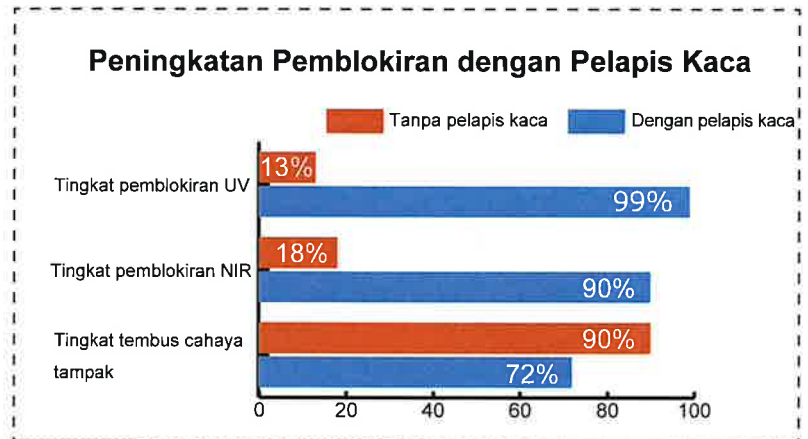

## Pelapis Pengurang IRUV Lapisan Kaca Berinsulasi Panas

<https://www.sketch-english.com/%E2%91%A0iruv-cut-coat/>

**Insulasi Panas/  
Pemblokiran Cahaya Inframerah-Dekat**

**Insulasi Panas**

Menghindari sinar matahari sore:  
Efek insulasi **sekitar 8~15°C**